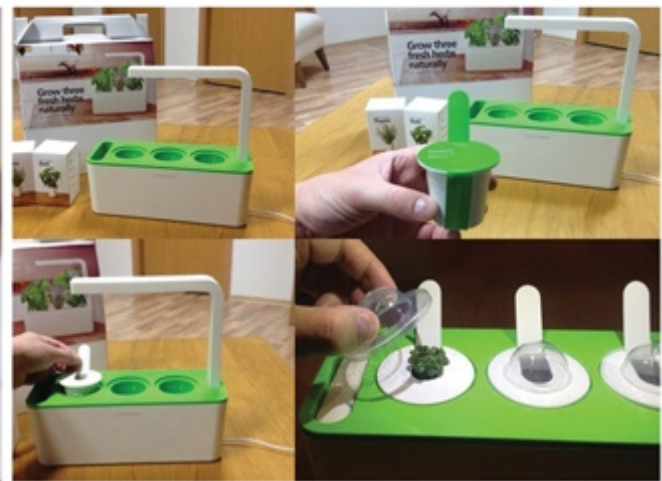

■ To be Continue

گیره همه کاره (geco hub)

Geco hub راه حل هوشمندانه ای است برای نگهداری از وسایل و خرده ریز های مهم شما. از کلیدها گرفته تا نامه های شخصی مهم و جلوگیری از گم شدن آنها. این محصول با قطعات مجزا قابلیت های بسیاری برای ایجاد اشکال دلخواه شما را دارد و می تواند در اندازه های مختلف جهت مصارف خاص شما سرهم شود. از یک مربع کوچک گرفته تا پوشاندن کامل دیوار. این وسیله که به شکلی خلاقانه ساخته شده همیشه در دسترس شما قرار دارد و می توانید تمامی وسایل مورد نیاز روزانه خود را در آن قرار دهید. **Geco hub** میتواند بدون سوراخ کردن دیوارها روی آن نصب شود و این برای کسانی که نمی خواهند دیوارها را سوراخ سوراخ کنند ایده بسیار جالبی است. در صورت استفاده از این وسیله به عنوان تخته یادداشت ها لزومی به استفاده از سوزن یا پونز نیست. این محصول در پنج رنگ متفاوت وجود دارد که می توان دو یا چند رنگ را در ساخت آن ترکیب کرد. در ضمن هیچ محدودیتی در استفاده از این محصول در هر نقطه از خانه یا محل کار وجود ندارد.

IDEA

Smart Grab & Go
Storage for Precious
Everyday Objects:
Geco Hub

IDEA

The Future of Gardening Technology :
Smart Herb Garden
by Click & Grow

Smart herb garden آینده تکنولوژی باغبانی است. این وسیله در خدمت باغبانی آسان بدون داشتن هرگونه اطلاعات باغبانی است فقط کافی است در این دستگاه آب بریزید آن را به برق بزنید و بعد تکنولوژی برای شما تمام کارها را انجام میدهد. تکنولوژی نانو که در این محصول بکار رفته محصولات متفاوت شما را زیر نور یک چراغ ال ای دی مخصوص رشد می دهد حتی بدون داشتن آب و هوای مناسب. چراغ ال ای دی موجود در این وسیله نور کافی برای رشد و نمو گیاهان را فراهم می آورد . این وسیله برق بسیار کمی هم مصرف می کند که برای خانواده هزینه آن بسیار به صرفه است. در این مدل از دستگاه شما می توانید چند نوع گیاه را به طور همزمان رشد دهید. هرکدام از انواع دانه ها در یک کارتریج جدا قرار می گیرند و در محفظه رشد جای داده می شوند و توسط نور ال ای دی که وظیفه آن بازسازی نور خورشید است رشد می کنند.